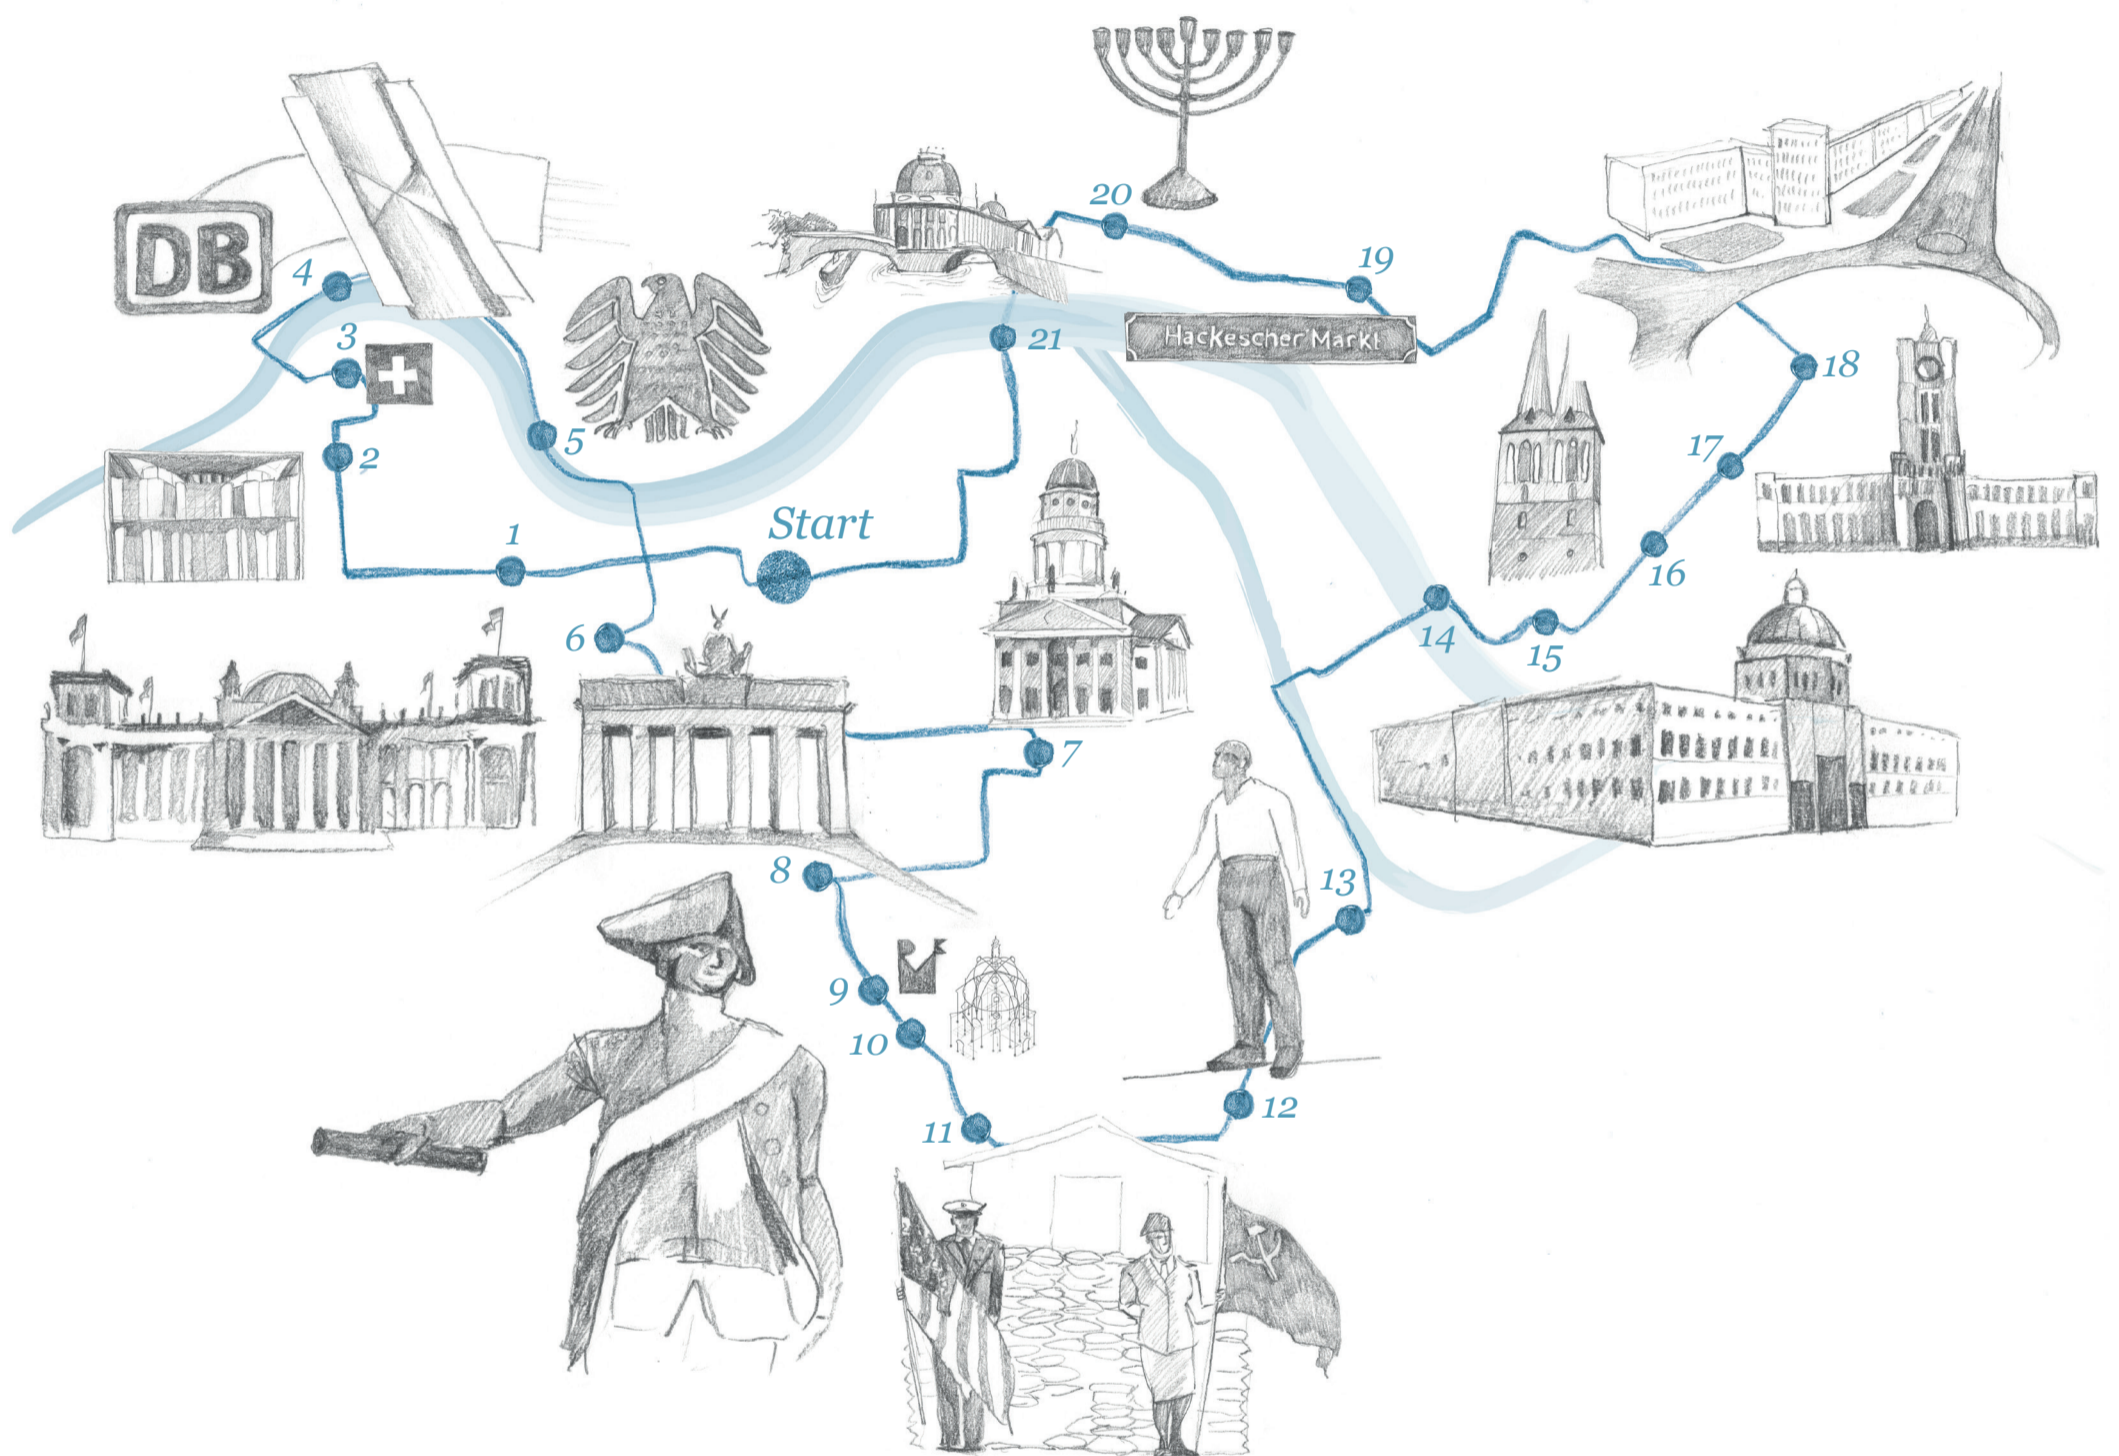

Classic Tour

SEG TOUR
BERLIN

- | | | | |
|----|----------------------|----|----------------------------------------|
| 1 | Reichstag | 12 | Axel Springer Verlag & der Grenzgänger |
| 2 | Bundeskanzleramt | 13 | Spittelmarkt |
| 3 | Schweizer Botschaft | 14 | Berliner Stadtschloss |
| 4 | Hauptbahnhof | 15 | Nikolaiviertel |
| 5 | Band des Bundes | 16 | Rotes Rathaus |
| 6 | Brandenburger Tor | 17 | Graues Kloster |
| 7 | Gendarmenmarkt | 18 | Ehemalige Stalin Allee |
| 8 | Zietenplatz | 19 | Hackescher Markt |
| 9 | Kommunikationsmuseum | 20 | Neue Synagoge |
| 10 | Memorias Urbanas | 21 | Museumsinsel |
| 11 | Checkpoint Charlie | | |