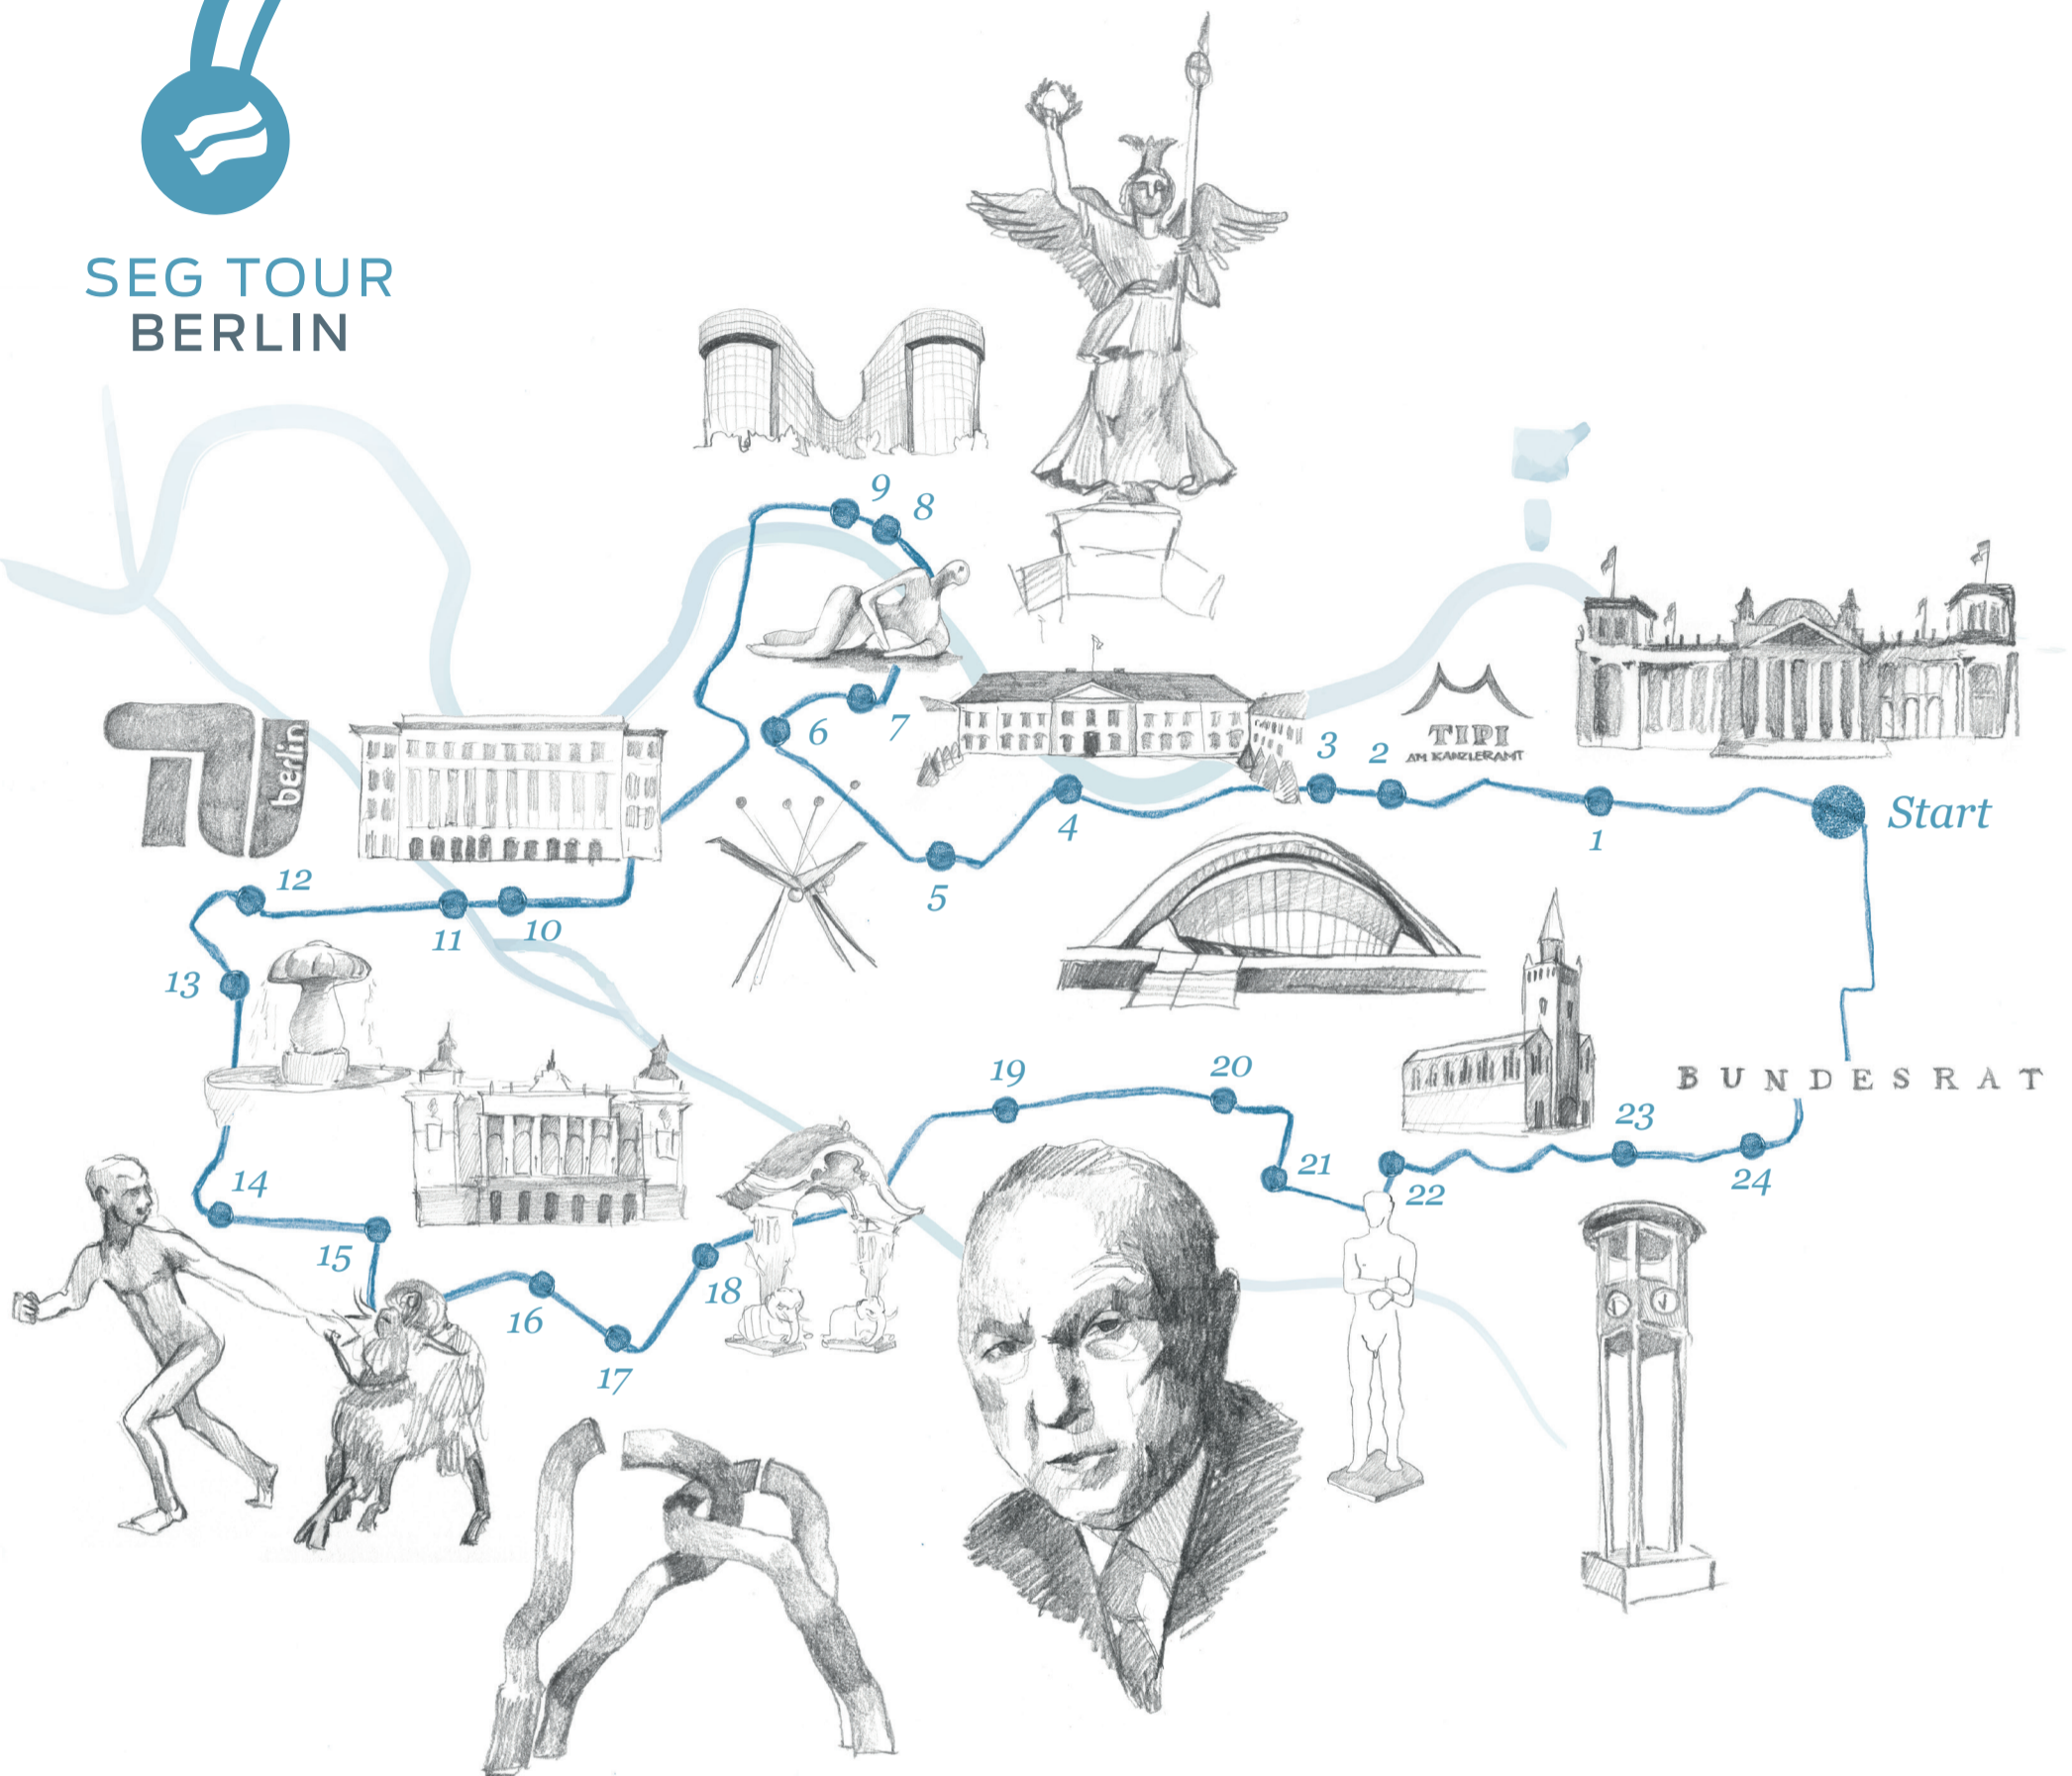

SEG TOUR BERLIN

Westberlin Tour

- | | | | |
|----|--------------------------------|----|---|
| 1 | Reichstag | 13 | Renaissance-Theater Berlin |
| 2 | Parlament der Bäume & das Tipi | 14 | Savignyplatz |
| 3 | Schwangere Auster | 15 | Theater des Westens |
| 4 | Schloss Bellevue | 16 | Kaiser-Wilhelm-Gedächtniskirche |
| 5 | Siegessäule | 17 | Kurfürstendamm |
| 6 | GRIPS Theater & Hans Uhlmann | 18 | Zoologischer Garten Berlin |
| 7 | Akademie der Künste | 19 | Akademie der Konrad-Adenauer-Stiftung |
| 8 | Bundeministerium des Inneren | 20 | Richard-Wagner-Denkmal |
| 9 | Straße der Erinnerung | 21 | Gedenkstätte Deutscher Widerstand |
| 10 | Ernst-Reuter-Haus | 22 | St. Matthäus-Kirche am Kulturforum Berlin |
| 11 | Charlottenburger Tor | 23 | Potsdamer Platz |
| 12 | TU Berlin | 24 | Bundesrat |